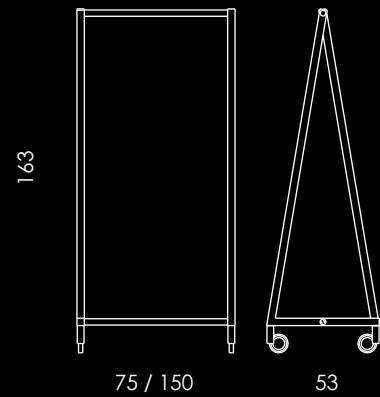

SUNCHARIOT 2

INSILVIS

www.insilvis.com

The images are purely illustrative: forms and colors can differ sensitively from the originals on account to the fotografic shot or the printing system.

Copyright © INSILVIS, 2009 - INSILVIS Communication

EQUILATERAL | | - GB 09