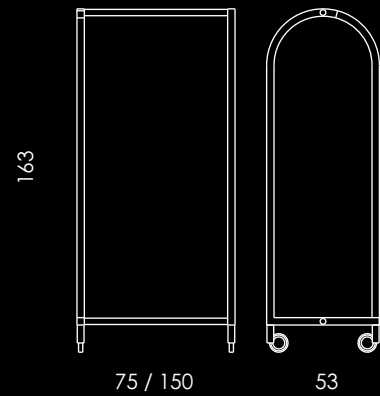

Appendiabiti reggi grucce.
Coat stand.

Anno di produzione: 2010.
Year of production : 2010.

Struttura:
acciaio inossidabile e acciaio laccato.
Frame:
stainless steel and lacquered steel.

Ruote piroettanti: OgTM
Swiveling casters: OgTM

Design: INSILVIS

SUNCHARIOT 1