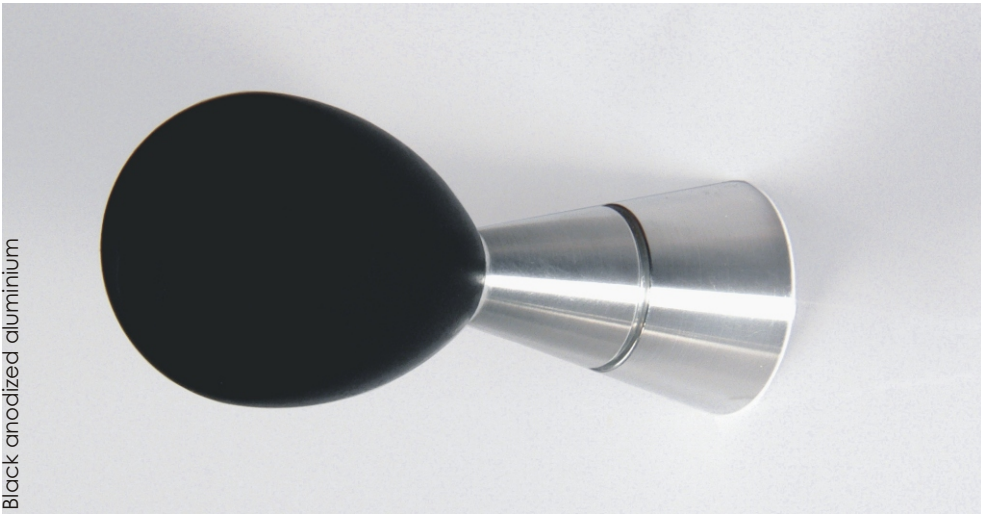

ALOU 1A

COMPLEMENTS FOR THE ARCHITECTURE

SILVINS

100% MADE IN ITALY

Black anodized aluminium

Aluminium

Solid Zebrano

Solid dappled Bubinga

ALOU 1A

Appendiabiti da parete.
Wall coat hanger.

Anno di produzione: 2007.
Year of production: 2007.

Struttura, a scelta:
alluminio anodizzato chiaro,
alluminio anodizzato nero.

Frame, to choose:
light anodized aluminium,
black anodized aluminium.

Pomelli, a scelta:
alluminio anodizzato chiaro,
alluminio anodizzato nero,
Zebrano massello,
Bubinga pomellato massello,
legno massello+ foglia d'oro,
legno massello+ foglia d'argento.

Knobs, to choose:
light anodized aluminium,
black anodized aluminium,
solid *Zebrano*,
solid dappled *Bubinga*,
solid wood + gold-foil,
solid wood + silver-foil.