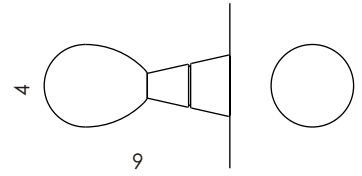

ALOU 1A

Appendiabiti da parete.
Wall coat hanger.

Anno di produzione: 2007.
Year of production: 2007.

Struttura, a scelta:
alluminio anodizzato chiaro,
alluminio anodizzato nero.

Frame, to choose:
light anodized aluminium,
black anodized aluminium.