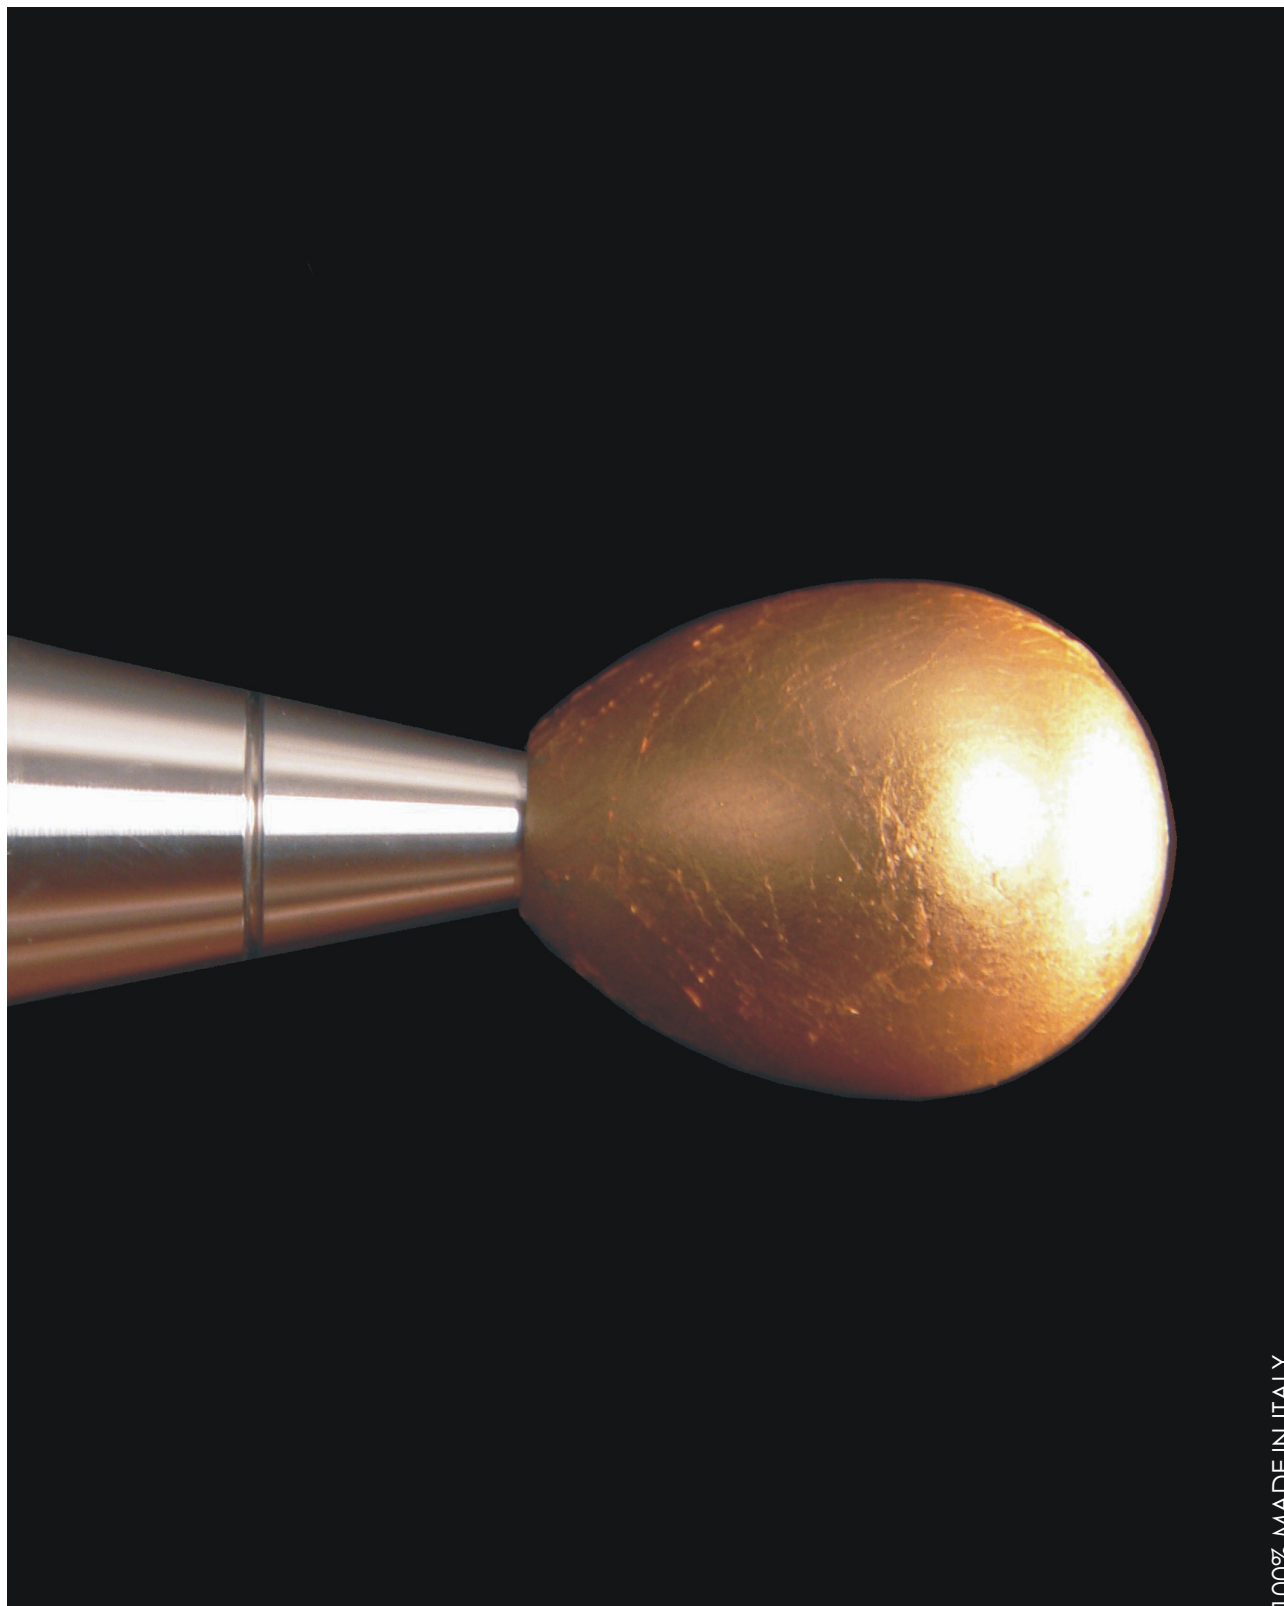

ALOU 1A

COMPLEMENTS FOR THE ARCHITECTURE

SILVINS

100% MADE IN ITALY

Black anodized aluminium

Aluminium

Solid Zebrano

Solid dappled Bubinga

ALOU 1A

Appendiabiti da parete.
Wall coat hanger.

Anno di produzione: 2007.
Year of production: 2007.

Struttura, a scelta:
alluminio anodizzato chiaro,
alluminio anodizzato nero.

Frame, to choose:
light anodized aluminium,
black anodized aluminium.

Pomelli, a scelta:
alluminio anodizzato chiaro,
alluminio anodizzato nero,
Zebrano massello,
Bubinga pomellato massello,
legno massello+ foglia d'oro,
legno massello+ foglia d'argento.

Knobs, to choose:
light anodized aluminium,
black anodized aluminium,
solid *Zebrano*,
solid dappled *Bubinga*,
solid wood + gold-foil,
solid wood + silver-foil.