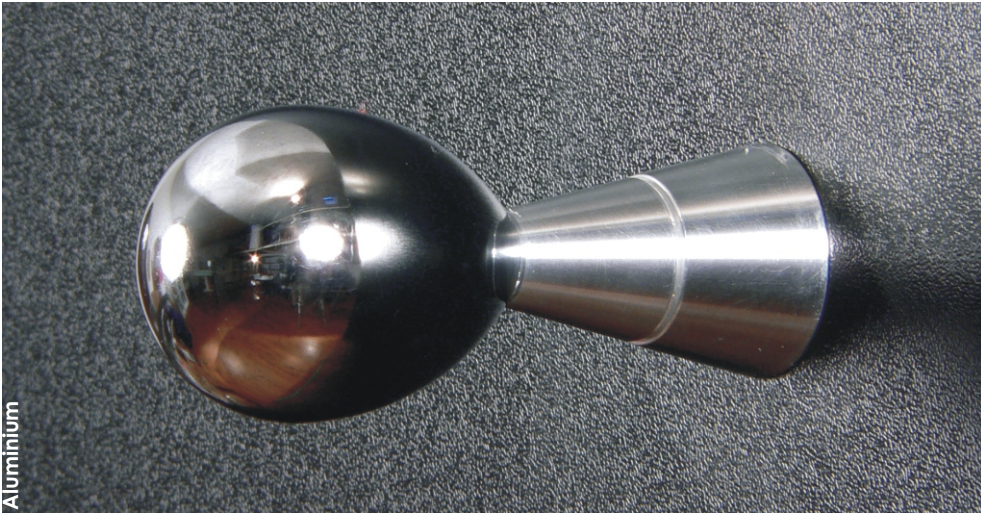

ALOU 1A

COMPLEMENTS FOR THE ARCHITECTURE

SILVINS

100% MADE IN ITALY

Black anodized aluminium

Aluminium

Solid Zebrano

Solid dappled Bubinga

ALOU 1A

Appendiabiti da parete.
Wall coat hanger.

Anno di produzione: 2007.
Year of production: 2007.

Struttura, a scelta:
alluminio anodizzato chiaro,
alluminio anodizzato nero.

Frame, to choose:
light anodized aluminium,
black anodized aluminium.