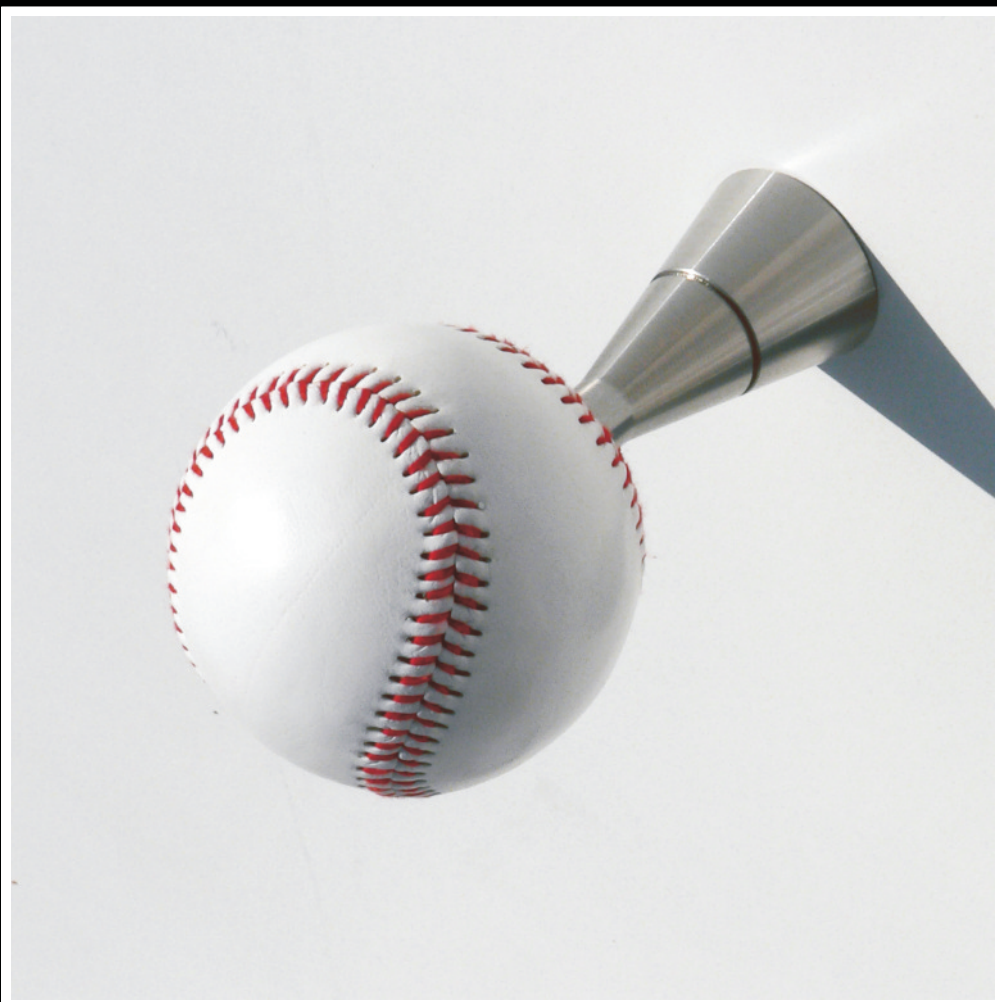

INSILVIS

www.insilvis.com

SIDEREUS | | - GB 2011

Prodotto correlato
Related item

FLOU 1A
appendiabiti da parete.
wall mounted coat hook.

Prodotto correlato
Related item

BASEBALL 1A
appendiabiti da parete.
wall mounted coat hook.