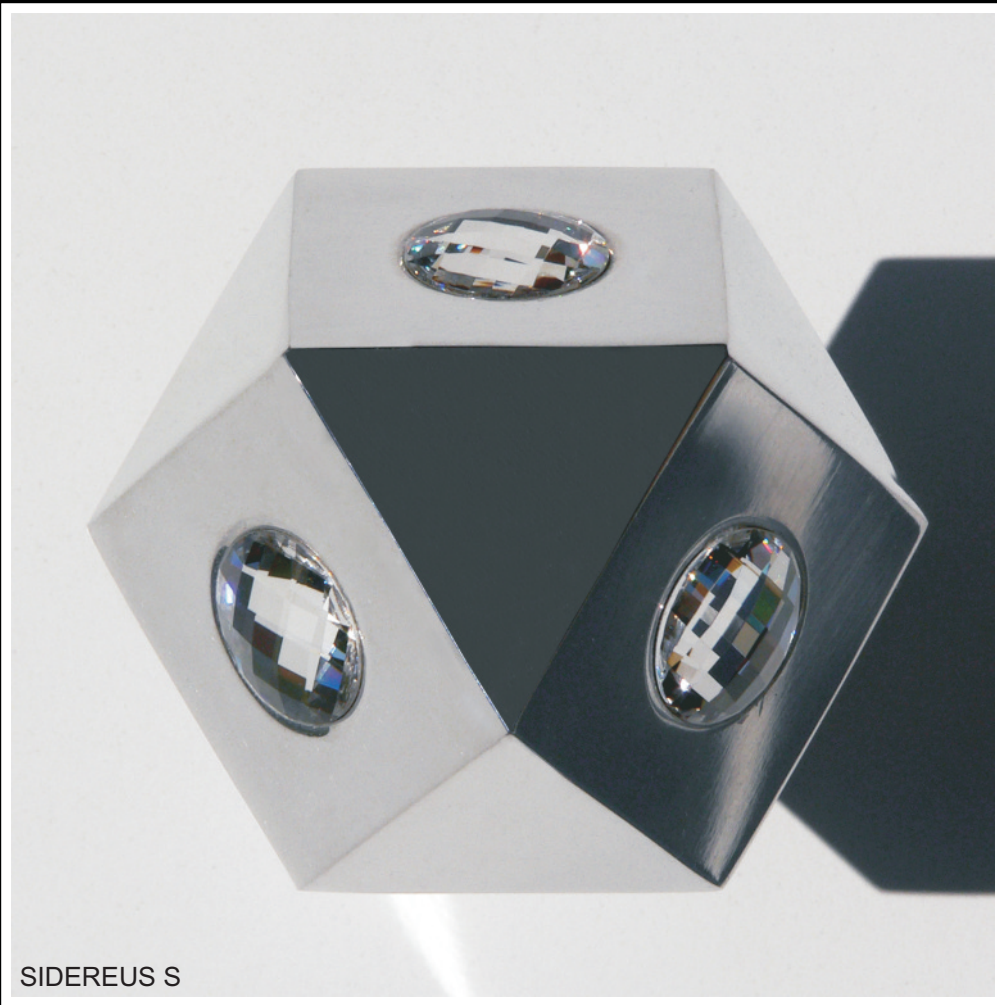

SIDEREUS S

INSILVIS

www.insilvis.com

Copyright © INSILVIS, 2011 - INSILVIS Communication

SIDEREUS | | - GB 2011