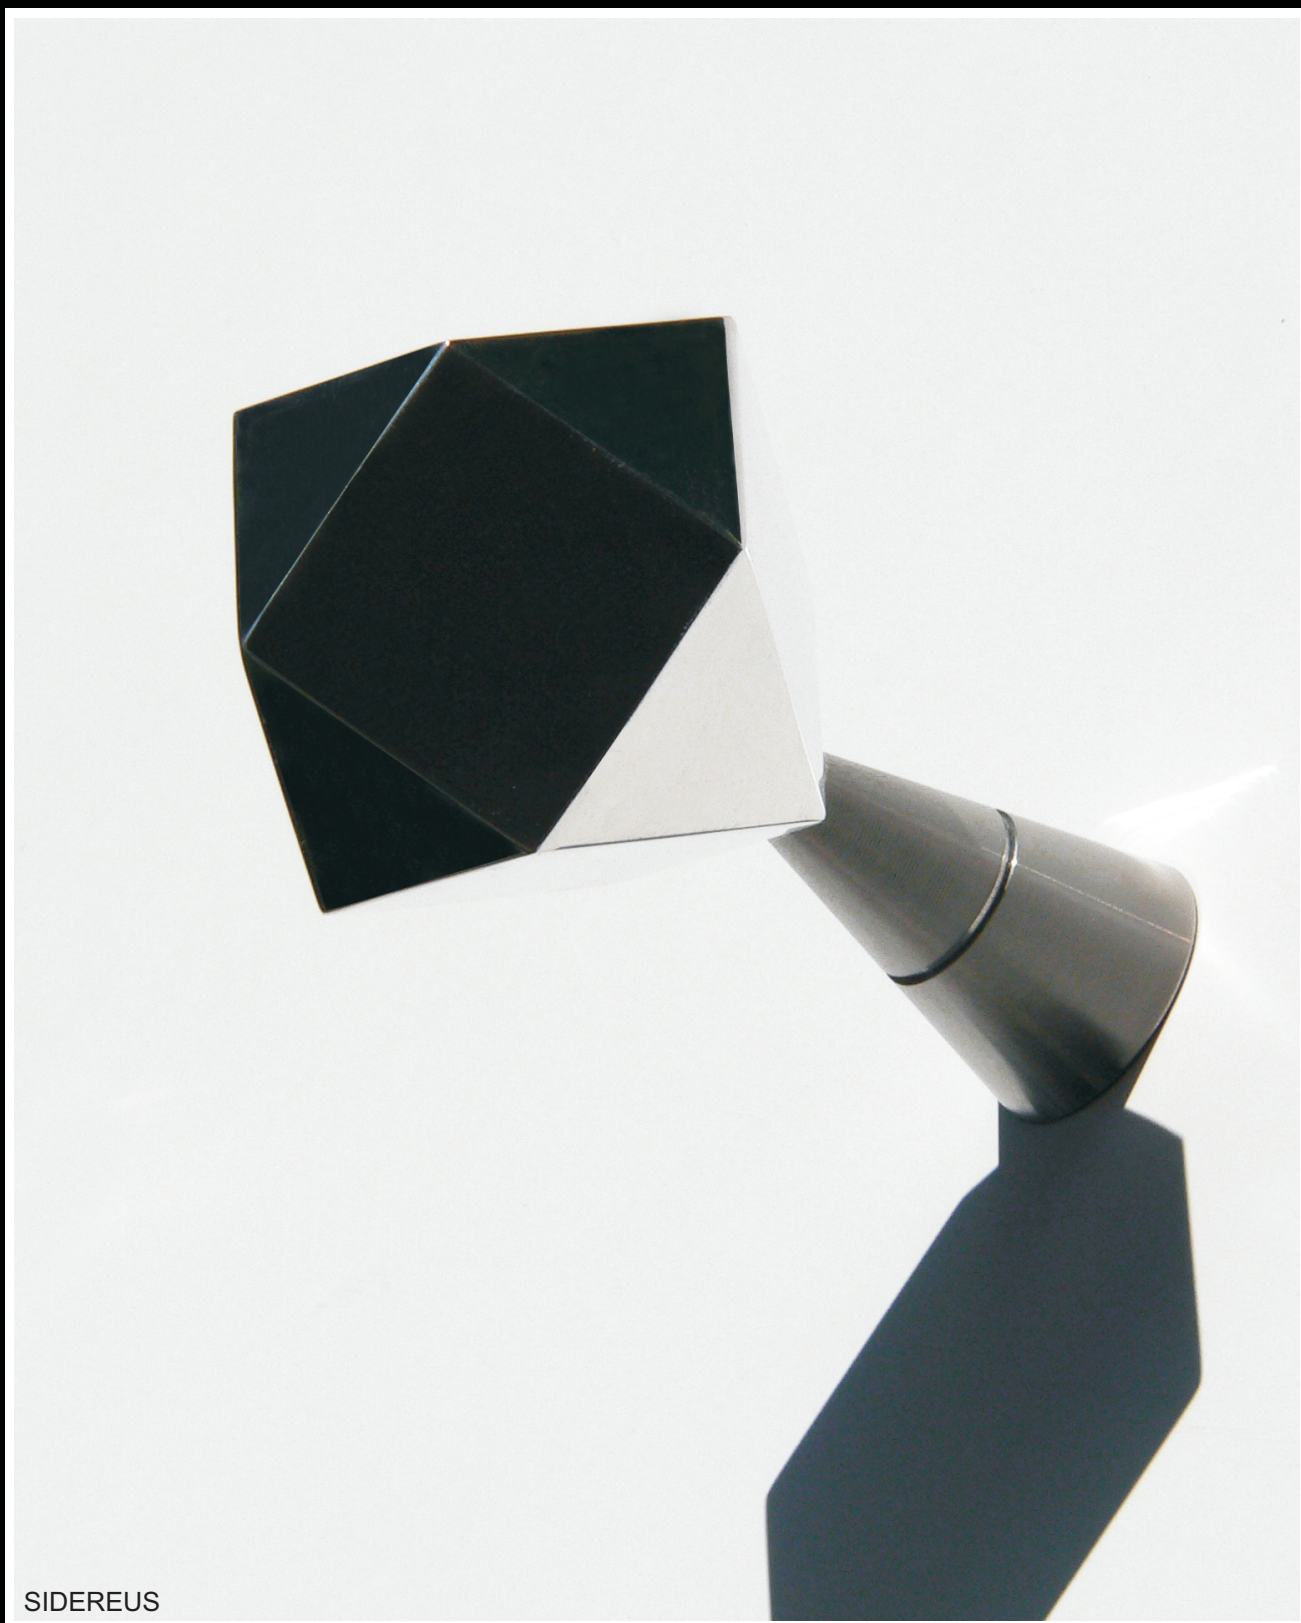

SIDEREUS

SITUS

SIDEREUS

eGREGE formae

SIDEREUS

SIDEREUS

Appendiabiti da parete.
Wall mounted coat hook.

Anno di produzione: 2011.
Year of production : 2011.

Materiali:
acciaio inossidabile, alluminio,
cristalli Swarovski © incastonati
(modello SIDEREUS S).
Materials:
stainless steel, aluminium,
embeded crystals from Swarovski ©
(SIDEREUS S model).

Design: INSILVIS