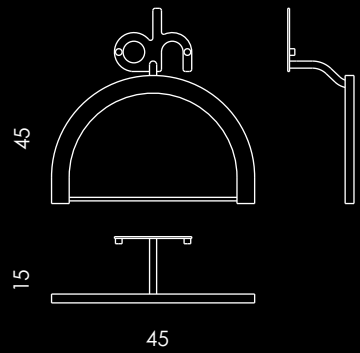

OH!

SHIRTS

eGREGE formae

Servomuti da parete.
Valet hangers.

Struttura: acciaio inossidabile.
Frame: stainless steel.

Design: INSILVIS

OH!, 2009

Prodotti correlati
Related items