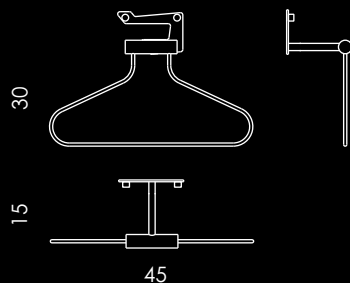

QUID

STAVS

QUID N

QUID B

QUID B

Servomuti da parete.
Valet hangers.

Struttura: acciaio inossidabile.
Frame: stainless steel.

Design: INSILVIS