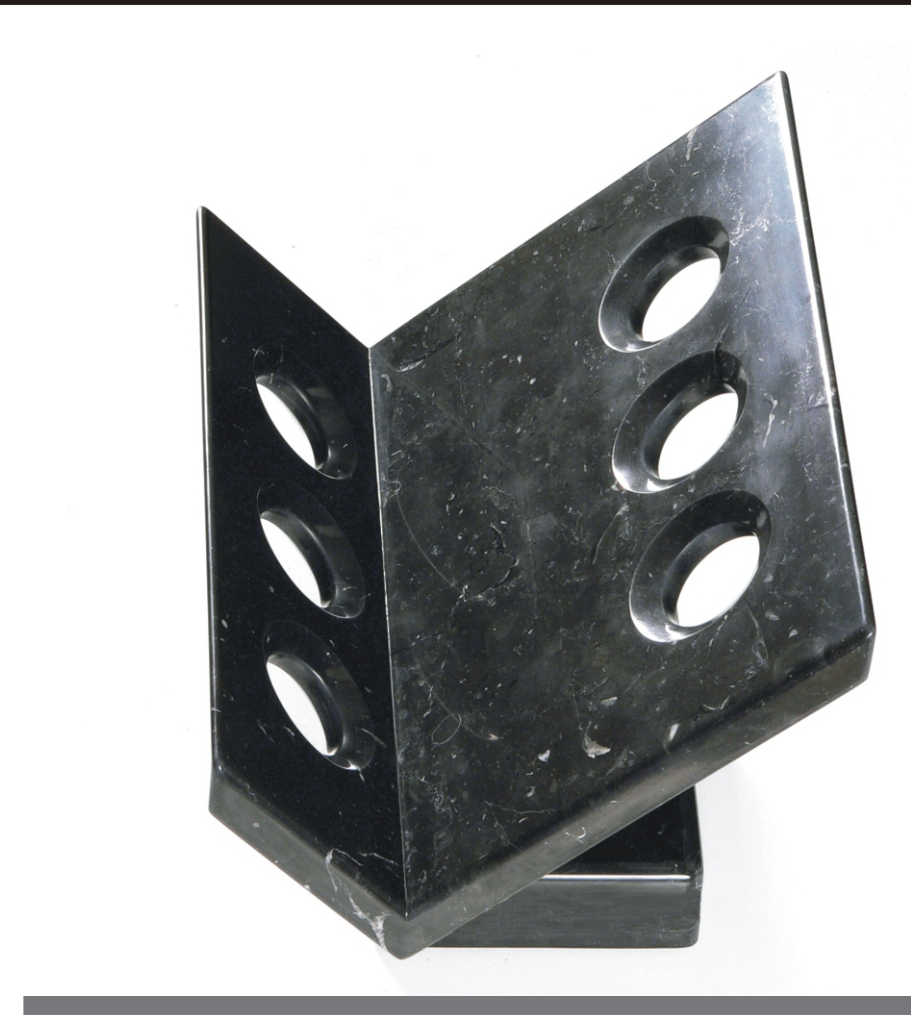

MENHIR

SILVINS

COMPLEMENTS FOR THE ARCHITECTURE

100% MADE IN ITALY

research in design

MENHIR

Design Basic Scribbles
2006

Portariviste.
Magazine rack.

Marmo.
Marble.

Kg 25
m³0,175

INSILVIS

www.insilvis.com

Per i fini espressivi della fotografia i toni cromatici
dei materiali possono essere difforni da quelli reali.

Copyright © IN SILVIS, 2006 - IN SILVIS Communication