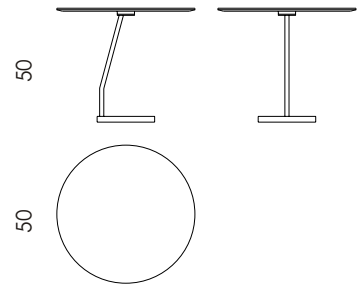

ANALOGON 5

SINIS
SIVIS

TAVOLO TABLE

ANALOGON 5
design Massimiliano Pavon
2005

acciaio inox
stainless steel

Corian®
bianco, rosso, nero,
bianco e rosso, bianco e nero
white, red, black,
white and red, white and black

Kg 15
m³ 0,200

INSILVIS

www.insilvis.com

Per i fini espressivi della fotografia i toni cromatici
dei materiali possono essere difformi da quelli reali.

Copyright © IN SILVIS, 2005 - IN SILVIS Communication