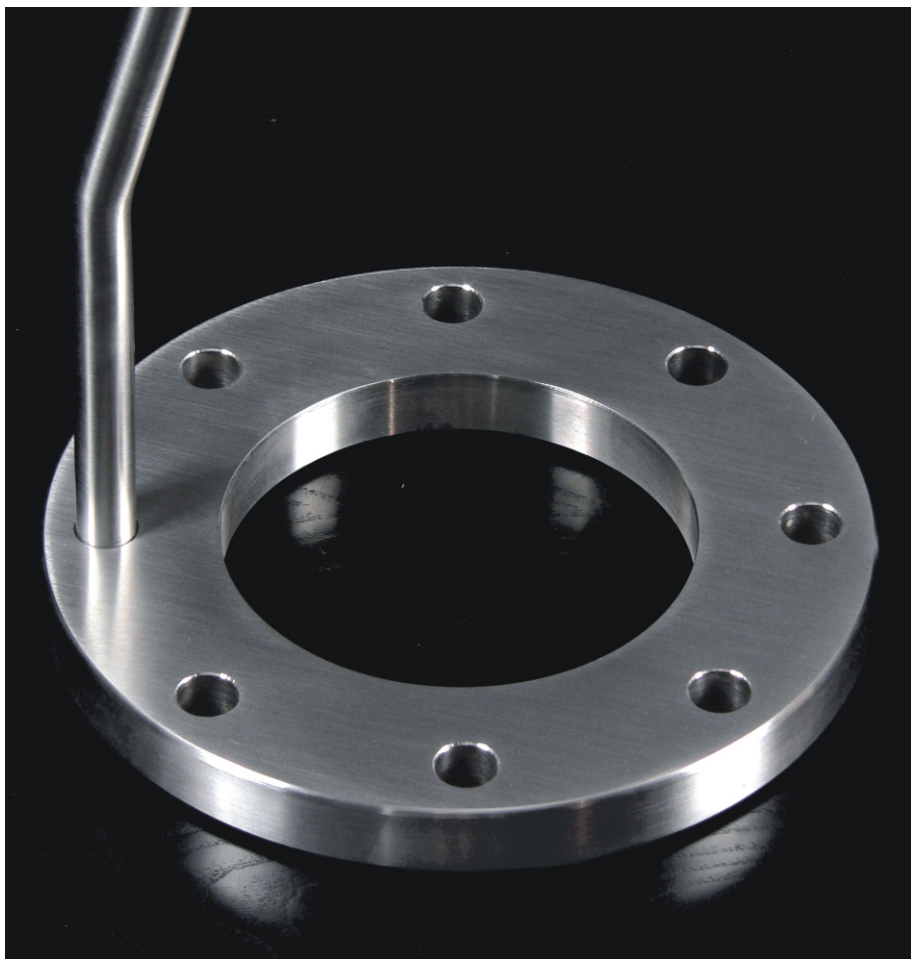

ANALOGON 5

SINIS
SIVIS

TAVOLO TABLE

ANALOGON 5
design Massimiliano Pavon
2005

acciaio inox
stainless steel

Corian®
bianco, rosso, nero,
bianco e rosso, bianco e nero
white, red, black,
white and red, white and black

Kg 15
m³ 0,200

INSILVIS

www.insilvis.com

Per i fini espressivi della fotografia i toni cromatici
dei materiali possono essere difformi da quelli reali.

Copyright © IN SILVIS, 2005 - IN SILVIS Communication